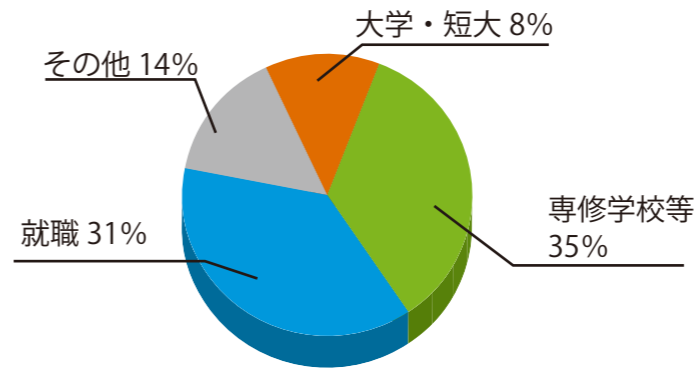

体験型進路指導

◆令和4年度児玉高校卒業生の進路状況◆

	計
大 学	7
短 大	0
専 門	19
就職・公務員	21
そ の 他	8
計	55

◆近年の主な進路先◆

大学・短大

関東学園大学 高崎健康福祉大学 立正大学
国際武道大学 埼玉工業大学 城西大学

専門学校

大原スポーツ公務員専門学校
大原スポーツ公務員専門学校高崎校
大宮ビューティー＆ブライダル専門学校
かな福祉専門学校
窪田理容美容専門学校
群馬医療事務学院
群馬調理師専門学校
埼玉福祉保育医療製菓調理専門学校
高崎医療福祉カレッジ
高崎動物専門学校ペットビジネス科
高崎ビューティモード専門学校
高山美容専門学校
中央医療歯科専門学校高崎校
東京ビジュアルアーツ
日本外国語専門学校
ハリウッド美容専門学校
山野美容専門学校