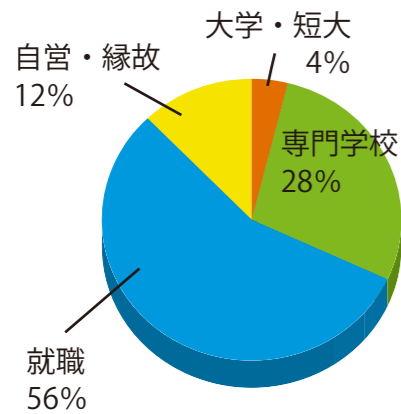

進路指導

～生徒一人一人の夢の実現をサポートします～

- ①基礎学力向上
朝学習・漢字検定への取り組み
- ②外部講師による指導
ガイダンス・面接指導・マナー講習
- ③インターンシップ
2年次で地元企業に就業体験
- ④就職セミナーやバス見学
企業見学・大学や専門学校に訪問
- ⑤資格取得
国家資格・専門系検定・漢検・英検へのサポート

進路実現

◆令和4年度児玉白楊高校卒業生の進路状況◆

令和4年度も新型コロナウイルス感染症による社会生活の制約が続きました。学校訪問・企業訪問に制約が残りました。そんな中、情報通信機器を使った非接触な訪問等が広がって行ったのは、ICT社会が進むことに繋がって行った側面を持ちます。令和4年度は幸運なことに進学・就職の選考時期は感染対策を講じての選考を受けることが出来ました。雇用状況については、コロナ感染症や紛争による資源価格高騰、物価高の影響が徐々に現れてきているものの、新卒（若年者）の雇用についての落ち込みは最小限に抑えられたようです。本庄児玉地区においても高校生の採用率は大きな変化はありませんでしたが、その“質”については業種に問わず吟味されるようになって来ました。我が国は製造業を中心とした“ものづくり”産業で社会を支えて来ましたが、このコロナ感染症は従来の世界の動き（エネルギー価格高騰や地域紛争、為替変動問題など）に加えて、人々の移動にも大きな制約を及ぼしました。グローバル社会、密接につながった世界の動きはさらに流動的で予測が難しいものです。生徒ひとり一人が社会変化に目を向け、向上心を持つことが進路実現につながっていきます。新生・児玉高校の進路指導は両校の細かい指導や地域との密接なつながりを引き継ぎ、生徒ひとり一人と真摯に向き合った指導を行ないます。