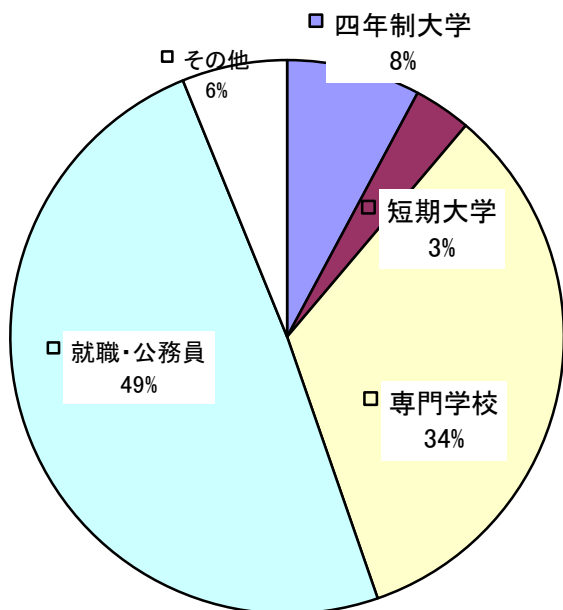

充実した教育環境の下で、私たち教職員はみなさんの「夢の実現」のために支援をしていきます。素晴らしい高校生活を過ごしましょう。

平成25年度入学式を挙行

4月8日（月）、本校体育館において入学式が行われました。一人ひとりが輝いていて、将来の希望に満ちあふれています。児玉高校の歴史を誇りと思って自信を持ち、次のことを常に念頭に置き活動していただきたい。「思いやりの心を身につけること」と「自分で考えて判断して行動すること」の2点です。入学おめでとうございます。

九十二年の伝統

伝統の持つ力に支えられ、児玉高校は「地域に愛され信頼される学校」を目指し、今年も学校説明会や学校公開、生徒の学力向上に取り組みます。

- ☆ 第1回学校説明会(部活動見学を含みます。) 8月22日(木)
- ☆ 学校公開、第2回学校説明会(体験授業、部活動見学) 11月9日(土)

着実な進路実績

<2013 春の主な進学先>

日本大学・東京福祉大学・立正大学
 共立女子大学・浦和大学・西武文理大学
 埼玉工業大学・大東文化大学・上武大学
 東京国際大学・育英短期大学
 本庄児玉看護専門学校・羽ノ江短期大学
 大泉保育福祉専門学校・大原学園高崎校
 埼玉県栄養専門学校・群馬自動車大学校
 かな福祉専門学校・埼玉福祉専門学校
 埼玉医療福祉専門学校・深谷大里看護専門学校