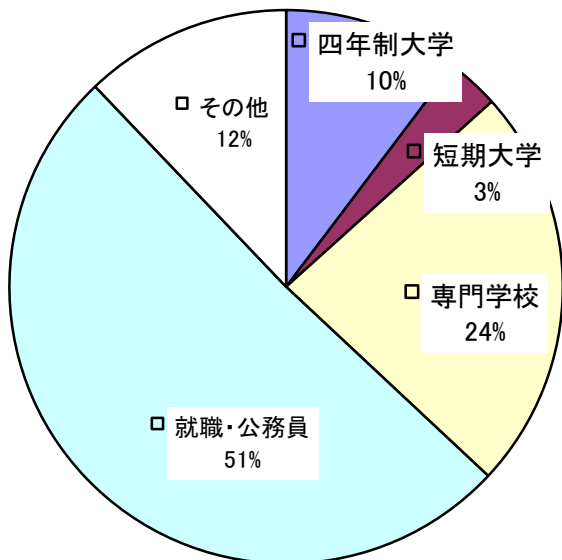

充実した教育環境の下で、私たち教職員はみなさんの「夢の実現」のために支援をしていきます。ぜひ、本校で素晴らしい高校生活を過ごしませんか。

4月9日（月）、本校体育館において入学式が行われました。一人ひとりが輝いていて、将来の希望に満ちあふれています。児玉高校の歴史を誇りと思って自信を持ち、次のことを常に念頭に置き活動していただきたい。「目標を持った生活をする」と「自分で考えて判断して行動する」の2点です。入学おめでとうございます。

九十周年の伝統

伝統の持つ力に支えられ、児玉高校は「地域に愛され信頼される学校」を目指し、今年も学校説明会や学校公開、生徒の学力向上に取り組みます。

- ☆ 第1回学校説明会（体験授業・部活体験・見学） 8月22日（水）
- ☆ 学校公開、第2回学校説明会 11月10日（土）

着実な進路実績

<2012 春の主な進学先>

日本女子体育大学・城西大学・立正大学
 帝京大学・国土舘大学・女子栄養大学
 文化学園大学・埼玉工業大学・大東文化大学
 東京女子体育大学・育英短期大学
 本庄児玉看護専門学校・羽ノ川コンピュータ専門学校・
 大泉保育専門学校・大原学園高崎校・
 埼玉県製菓専門学校・群馬自動車大学校・
 かな福祉専門学校・埼玉県調理師専門学校・
 前橋医療福祉専門学校・文化服装学院